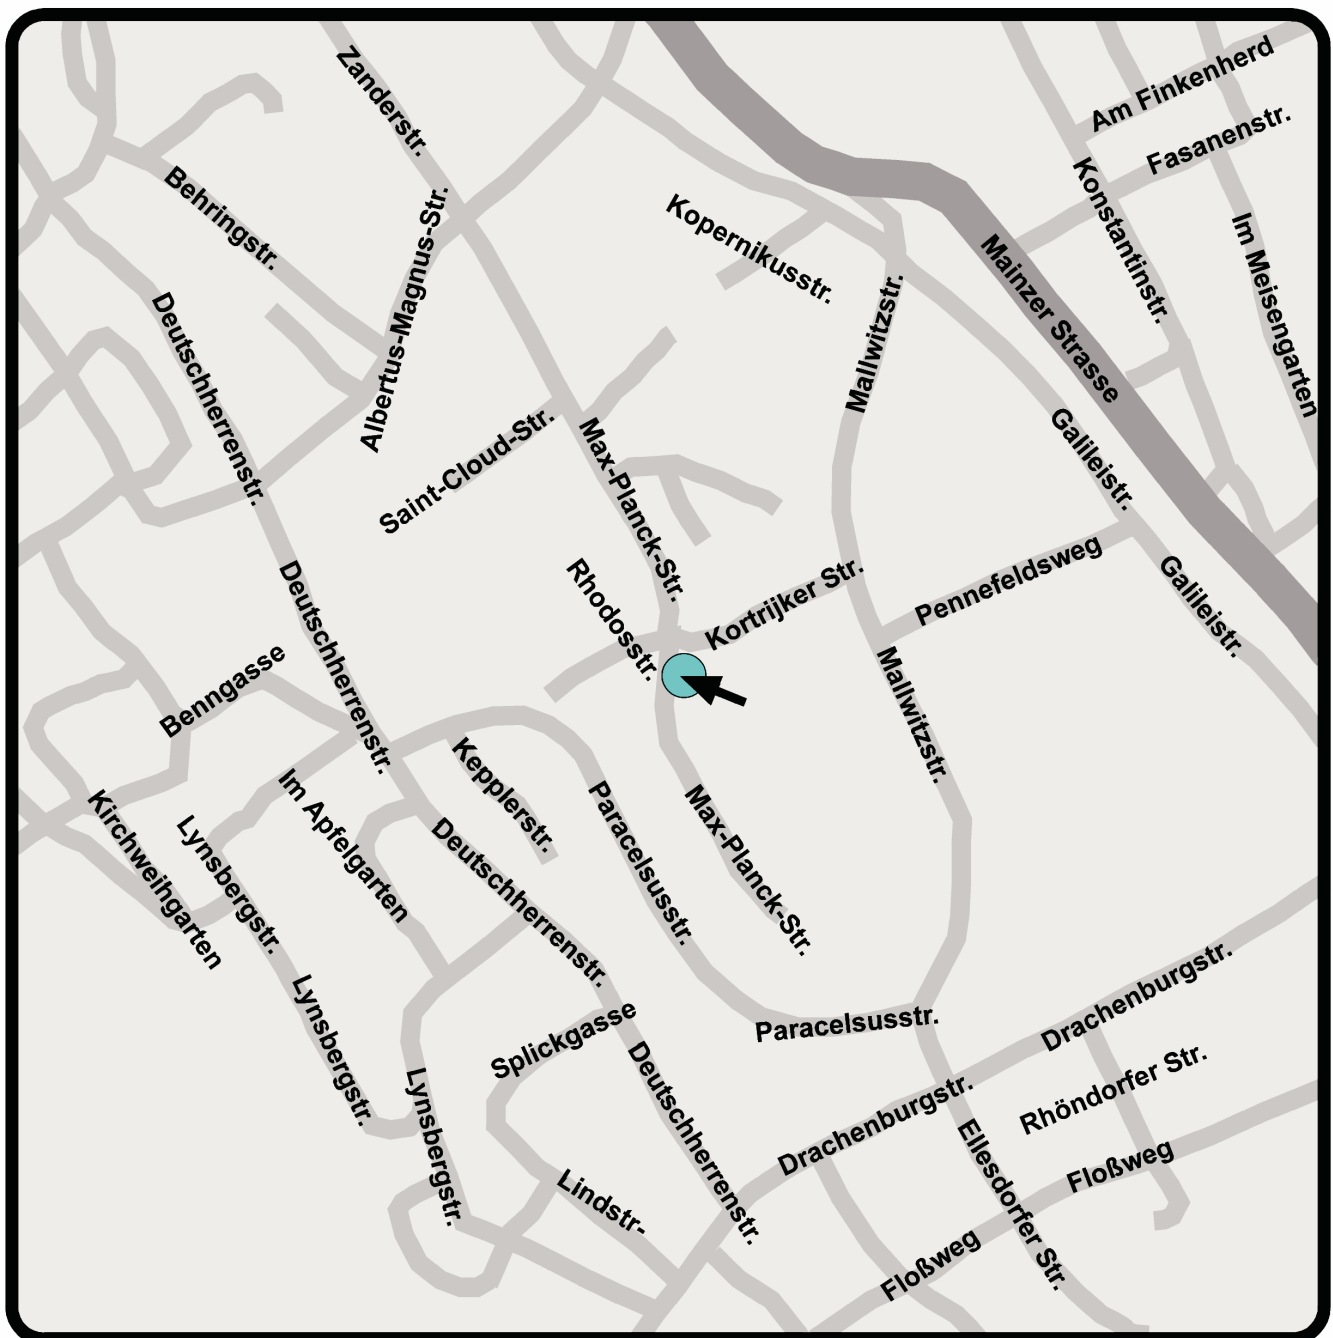

Wegbeschreibung

Axel Fliege - Max-Planck-Str. 57a - 53177 Bonn - Telefon 0228 953460 - Telefax 0228 9534620

Anfahrt mit dem Auto

Mit dem Auto erreichen Sie uns über die umliegenden Autobahnen Ausfahrt Bad-Godesberg und über die Bundesstrasse B9 Richtung Muffendorf / Pennenfeld. Sollten Sie sich verfahren, rufen Sie uns einfach an.

Anfahrt ÖPNV

Fahren Sie vom Hauptbahnhof Bonn aus bis zur Endhaltestelle Bad Godesberg Stadthalle (Linie 16 / 63). Dort steigen Sie in den Bus 614 und fahren bis zur Haltestelle Konrad Adenauer-Gymnasium. Von dort aus sind es nur noch wenige Schritte Fußweg bis zu unserer Kanzlei.

Alternativ können Sie von Bonn und Koblenz aus mit der Deutschen Bahn bis zum Bahnhof Mehlem und von dort aus mit der Buslinie 614 bis zur Haltestelle Konrad Adenauer-Gymnasium fahren.